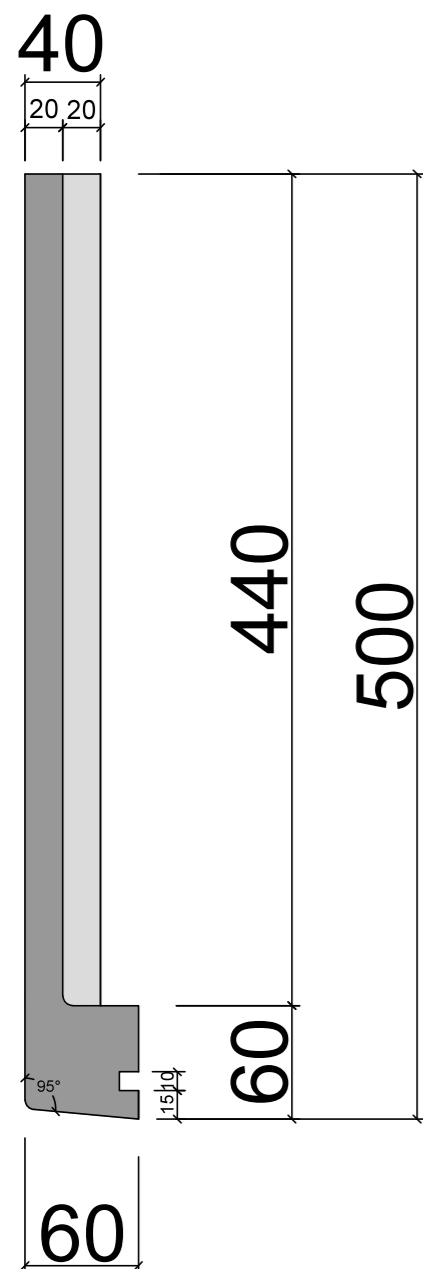

1000/1500/2000

Appui ART ®
500-20

500/1000
500/1500
500/2000

Ref	Longueur	Largeur	Poids Kg
1	1000	500	25
2	1500	500	35
3	2000	500	50

Dessin: T.B

Ind	Date	Modifications
A	12.07.19	1ère diffusion
B	23.10.19	1ère diffusion